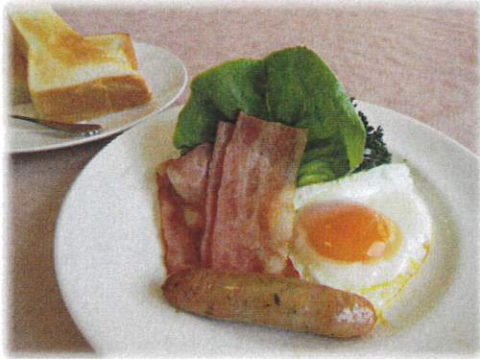

モーニングメニュー

モーニングセットA 1,296円

モーニングセットB 1,296円

(コーヒー・紅茶・ミルクいずれかお選び下さい)

ハムエッグ 540円
トースト 389円

スクランブルエッグ 540円

ホットケーキ&コーヒーセット

540円