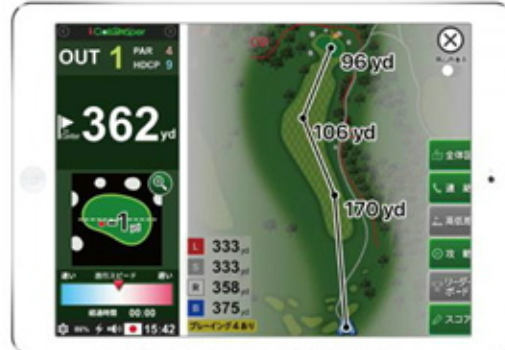

# 「カートナビ」全車に搭載!

順位がリアルタイムで入れ替わる! リーダーボードで大盛り上がり!!

幹事様から絶大な支持!!

プロトーナメント中継  
さながらの臨場感!!

ホールbyホールも見れる!! リーダーボード!

ライバル達には  
負けたくない!!

スコア・リーダーボードQRコード

スマホで  
スコアを持ち帰り♪

**スコア入力**  
入力しやすいスコア画面!

**スコア速報**  
コンペも大盛り上がり!

**4点間計測機能**  
コースを戦略的に攻められる!

機能満載! 楽しさ倍増!

- 多言語対応
- デジタル高低差
- 距離ボイスガイド
- ホール攻略
- 映像広告配信
- インターネットTV電話 etc..

パー以上なら花火と拍手♪

甲府国際カントリークラブ TEL: 055-264-2711