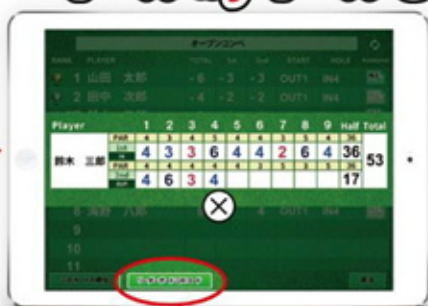

# 「カートナビ」全車に搭載!

順位がリアルタイムで入れ替わる! リーダーボードで大盛り上がり!!

幹事様から絶大な支持!!

プロトーナメント中継  
さながらの臨場感!!

ホールbyホールも見れる!! リーダーボード!

ライバル達には  
負けたくない!!

スコア・リーダーボードQRコード

スマホで  
スコアを持ち帰り♪

**スコア入力**  
入力しやすいスコア画面!

**スコア速報**  
コンペも大盛り上がり!

**4点間計測機能**  
コースを戦略的に攻められる!

機能満載! 楽しさ倍増!

- 多言語対応
- デジタル高低差
- 距離ボイスガイド
- ホール攻略
- 映像広告配信
- インターネットTV電話 etc..

パー以上なら花火と拍手♪

甲府国際カントリークラブ TEL: 055-264-2711